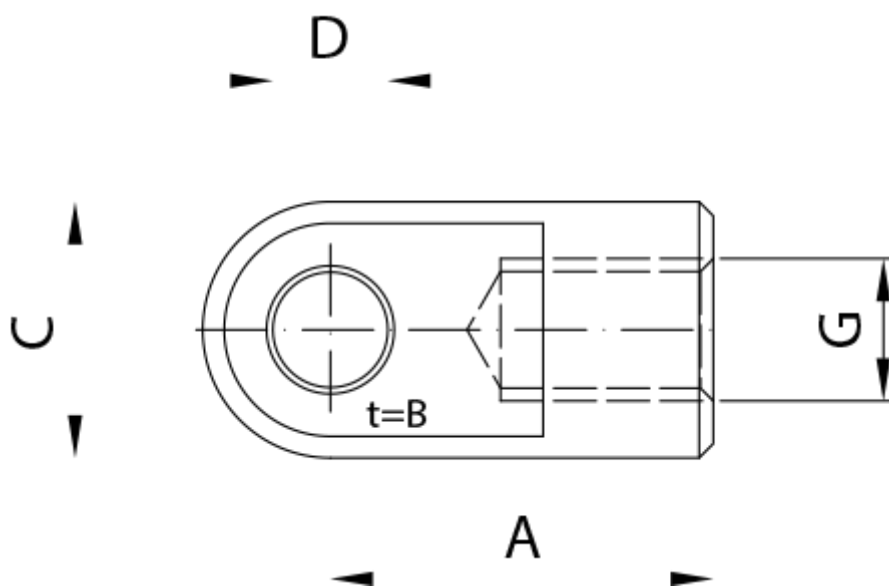

Varenummer: 04HAU2710  
Beskrivelse: Stabilus Industry Line Øje Stål  
Type AU2710 M10, Ø 10,1 mm, B=10 mm

## Mål

A = 27  
B = 10  
C = 18  
D = 10.1  
G = M10